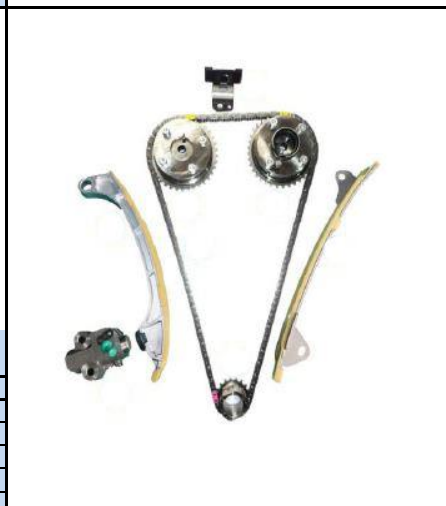

TOYOTA
ENGINE: 8AR-FE
HOGHHLANDER 2.0T 2013-
CROWN 2.0T 2013-

KIT NO. CY-TYA234

NO	PART NO.	Description
1	CY-TYA234-1	TIMING CHAIN
2	CY-TYA234-2	CRANK SPROCKET X2PCS
3	CY-TYA234-3	CRANK SPROCKET
4	CY-TYA234-4	TENSIONER
5	CY-TYA234-5	GUIDE X3PCS